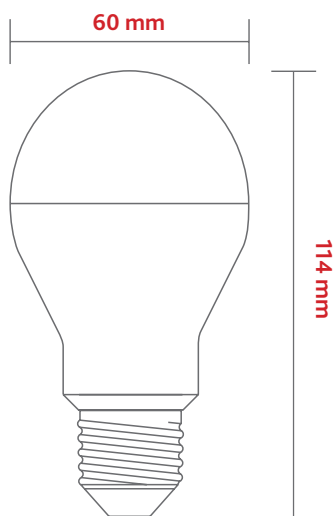

#### DADOS TÉCNICOS:

Cód.	Potência	Temp. Cor	Tensão	IRC	Fluxo Luminoso	Eficiência	Facho	Base	Cód. Barra IND.
20500	9W	6.500K	BIVOLT	>80	810lm	90 LM/W	180°	E27	7898324006135
20505	9W	2.700K	BIVOLT	>80	810lm	90 LM/W	180°	E27	7898324006142

#### DIMENSÕES

#### CAIXA MASTER

Imagem ilustrativa\*

Cód.	Qtde. de Produtos	Tamanho Externo (LxAxP-cm)	Cód. Barra MASTER
20500	10 Unidades	36 X 15 X 16 (±1)	17898324006132
20505	10 Unidades	36 X 15 X 16 (±1)	17898324006149