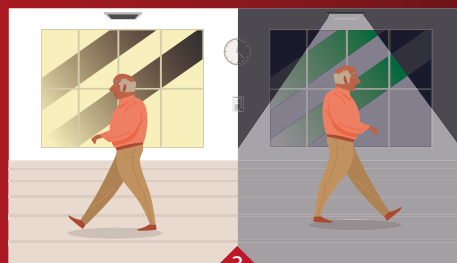

Para acessar os vídeos explicativos
aponte a câmera no Qr Code ou
clique aqui se estiver no smartphone

Como funciona o Painel Controlled Sensor de luminosidade?

1
Instale na rede elétrica

2
Deixe Ligado na
rede elétrica

3
Escureceu, acendeu.
Clareou, apagou.

CONTROLLED
VOCÊ NO CONTROLE

PAINEL CONTROLLED

SENSOR DE PRESENÇA

DETECTA PRESENÇA E ILUMINA OS AMBIENTES AUTOMATICAMENTE

Para acessar a Ficha Técnica aponte a câmera no Qr Code ou **clique aqui** se estiver no smartphone