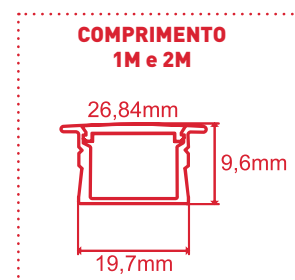

Para acessar a Ficha Técnica desse e de outros produtos da linha aponte a câmera no Qr Code ou **clique aqui** se estiver no smartphone

Trilho Eletrificado 1m e 2m

Código	Cor	Tamanho
03798	Preto	1 m
03798A	Preto	2 m
03799	Branco	1m
03799A	Branco	2m

Perfil para Fita LED slim

Embutir

Código	Tamanho	cor
05710	100 cm	PRETO
05711	200 cm	PRETO
05712	100 cm	BRANCO
05713	200 cm	BRANCO

Acompanha acessórios de fixação e tampas laterais

Perfil para Fita LED slim