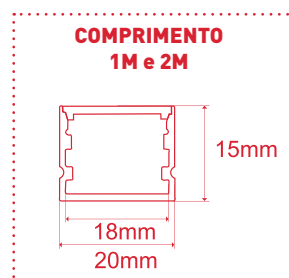

Acompanha acessórios de fixação e tampas laterais