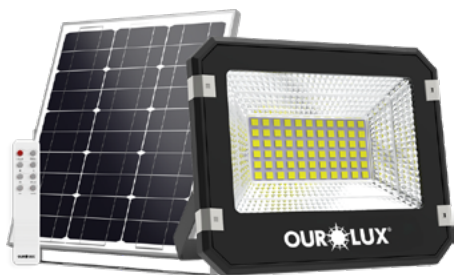

Projektor Solar 6500K