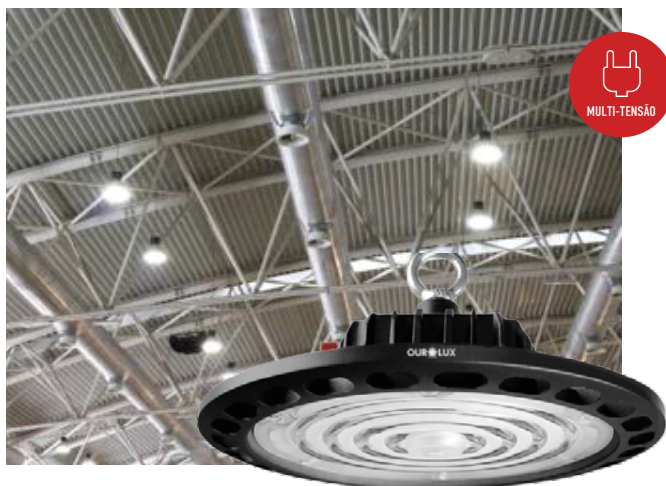

Luminária Highbay UFO

Cód. 05599

**Potência 300W
6500K**

Para acessar a Ficha Técnica desse e de outros produtos da linha aponte a câmera no Qr Code ou **clique aqui** se estiver no smartphone