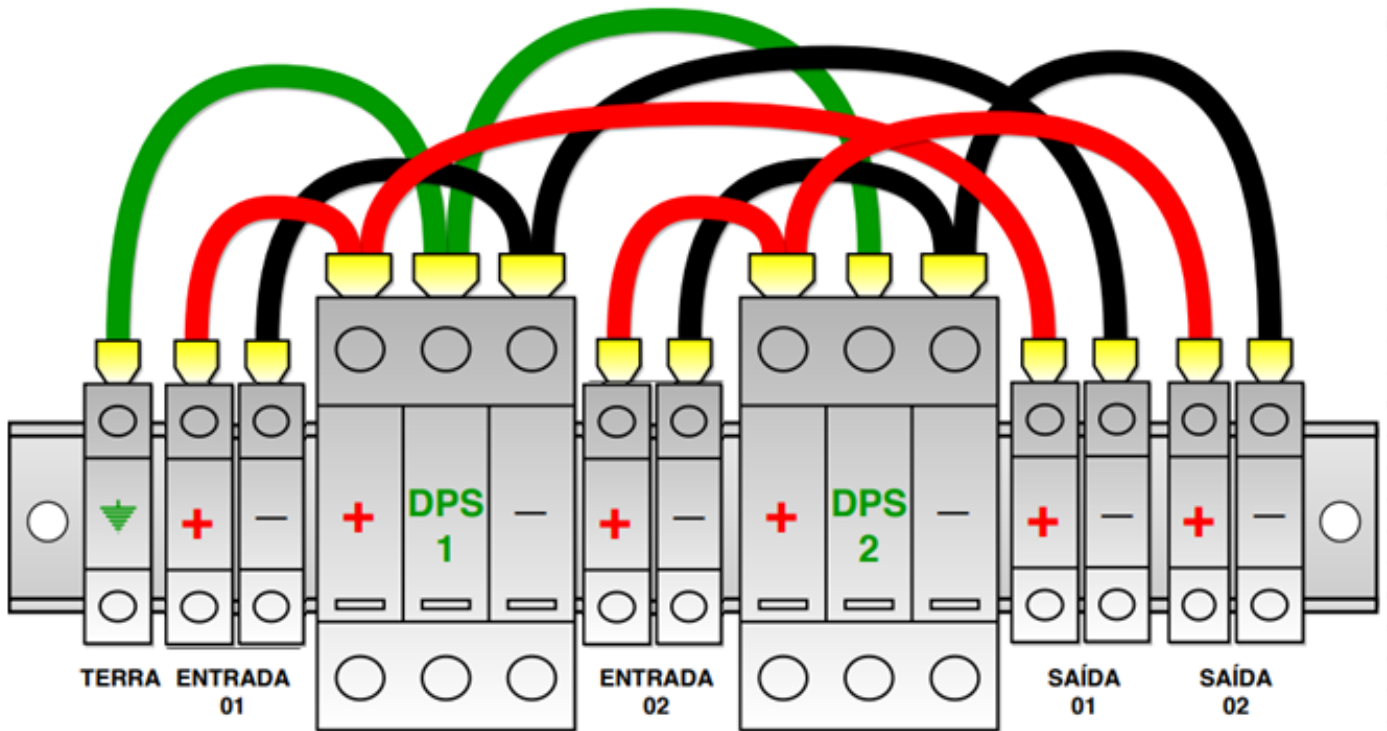

MONTAGEM DO CIRCUITO ELÉTRICO DA STRING BOX 12P - 2 ENTRADAS / 2 SAÍDAS 1000Vcc

01 x CAIXA STRING BOX - 12P
02 x DPS TRIPOLAR - 1000V
01 x BORNE DE ATERRAMENTO - 6mm

10 x TERMINAIS SIMPLES - TIPO ILHÓS - 6mm
05 x TERMINAIS DUPLOS - TIPO ILHÓS - 6mm
08 x BORNES DE CONEXÃO - 6mm