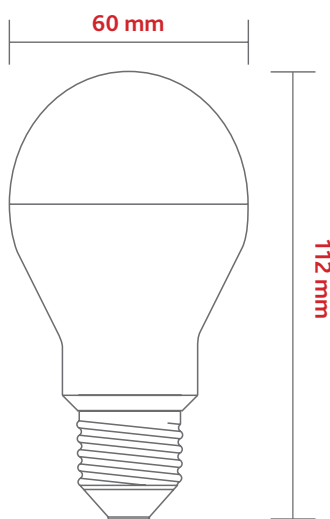

SUBSTITUI

50W

15W

DADOS TÉCNICOS:

Cód.	Tensão	Potência	IRC	Temp. Cor	Fluxo Luminoso	Eficiência	Facho	Base	Cód. Barra IND.
20510	100~240V	9W	>80	6.500K	760 lm	84lm/W	180°	E27	7899771503567
20515	100~240V	9W	>80	2.700K	740 lm	82lm/W	180°	E27	7899771503574

DIMENSÕES

CAIXA MASTER

Imagem Ilustrativa*

Cód.	Qnt. de Produtos	Tamanho Externo (LxAxP-cm)	Cód. Barra MASTER
20510	10 Unidades	34 X 15 X 16 (±1)	17899771503564
20515	10 Unidades	34 X 15 X 16 (±1)	17899771503571