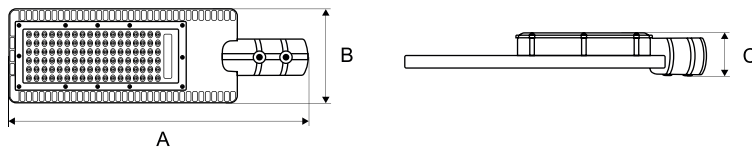

O QUE JÁ ERA BOM FICOU AINDA MELHOR!

ANTIGA

- Não habilitada para controle de telegestão
- Não compatível com relé
- Eficiência de 100 lm/W
- Produto com índice de proteção IP65

NOVA

- Habilitada para controle de telegestão
- Compatível com relé fotoelétrico de 7 pinos
- Eficiência de 140 Lm/W
- Produto com índice de proteção IP66 e IK08

DIMENSÕES

DIMENSÕES DO PRODUTO

COD.	TAMANHO EXTERNO (LxAxP - cm)	CÓD. BARRA
05109	420 x 160 x 58	7899771503932
05113	490 x 190 x 73	7899771503949
05116	580 x 200 x 73	7899771503963
05119	678 x 291 x 75	7899771504397
05120	678 x 291 x 75	7899771504403

CAIXA MASTER

COD.	QNT. DE PRODUTOS	TAMANHO EXTERNO (LxAxP - cm)	CÓD. BARRA MASTER
05109	08 UN.	46 X 34,5 X 36	17899771503939
05113	05 UN.	53 X 52 X 21,5	17899771503946
05116	03 UN.	61,5 X 31,5 X 22	17899771503960
05119	03 UN.	70 X 31,5 X 22	17899771504394
05120	03 UN.	70 X 31,5 X 22	17899771504400