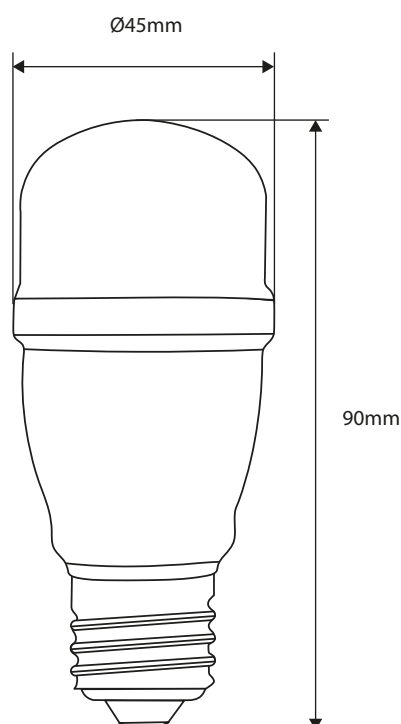

OUR LUX

FICHA TÉCNICA

A lâmpada **Mini T** Oourolux foi criada para se encaixar em luminárias e abajures estreitos, onde lâmpadas convencionais não cabem. Ideais para ambientes residenciais e comerciais

DADOS TÉCNICOS

Potência (W)	Lumens (lm)	Temp.cor (K)	Código	EAN13	Caixa master	EAN14
4,7W	450 lm	3000K	20750	7899771504595	100	27899771504599
			20750C	7899771504595	50	37899771504596
		6500K	20755	7899771504601	100	27899771504605
			20755C	7899771504601	50	37899771504602
7W	560 lm	3000K	20760C	7899771504618	50	37899771504619
		6500K	20765C	7899771504625	50	37899771504626
9W	803 lm	3000K	20770	7899771504632	100	27899771504636
			20770C	7899771504632	50	37899771504633
		6500K	20775	7899771504649	100	27899771504643
			20775C	7899771504649	50	37899771504640
12W	1018 lm	3000K	20780	7899771504656	100	27899771504650
			20780C	7899771504656	50	37899771504657
		6500K	20785	7899771504663	100	27899771504667
			20785C	7899771504663	50	37899771504664

DIMENSÕES

OBSERVAÇÕES

- Pronto para ligar em rede elétrica;
- Não instale em locais úmidos;
- A vida útil está diretamente relacionada à temperatura de operação;
- Utilize em luminárias capazes de dissipar calor.