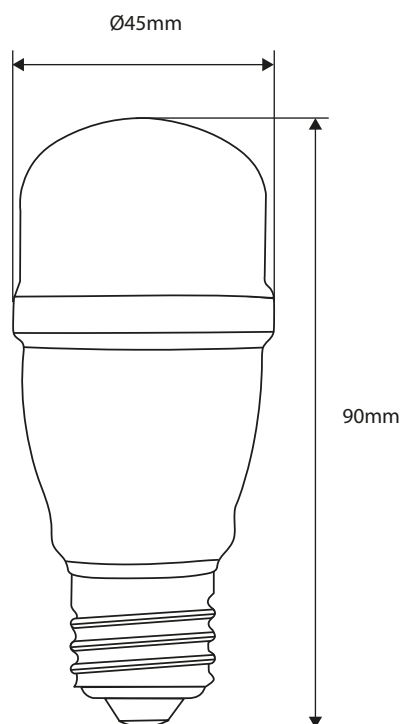

OUR LUX

FICHA TÉCNICA

A lâmpada **Mini T** Oourolux foi criada para se encaixar em luminárias e abajures estreitos, onde lâmpadas convencionais não cabem. Ideais para ambientes residenciais e comerciais

DADOS TÉCNICOS

COD.	POTÊNCIA (W)	TENSÃO (V)	TEMP. COR	FLUXO LUMINOSO	IRC	EFICIÊNCIA	FACHO	CÓD.BARRA IND.
20750	4,7	100 ~ 240	3000K	450 lm	80	3.000	160°	7899771504595
20755	4,7	100 ~ 240	6500K	450 lm	80	6.500	160°	7899771504601
20770	9	100 ~ 240	3000K	803 lm	80	3.000	160°	7899771504632
20775	9	100 ~ 240	6500K	803 lm	80	6.500	160°	7899771504649
20780	12	100 ~ 240	3000K	1018 lm	80	3.000	160°	7899771504656
20785	12	100 ~ 240	6500K	1018 lm	80	6.500	160°	7899771504663

DIMENSÕES

CAIXA MASTER

COD.	EAN14	QUANT. MASTER
20750	27899771504599	100 UNID.
20755	27899771504605	100 UNID.
20770	27899771504636	100 UNID.
20775	27899771504643	100 UNID.
20780	27899771504650	100 UNID.
20785	27899771504667	100 UNID.