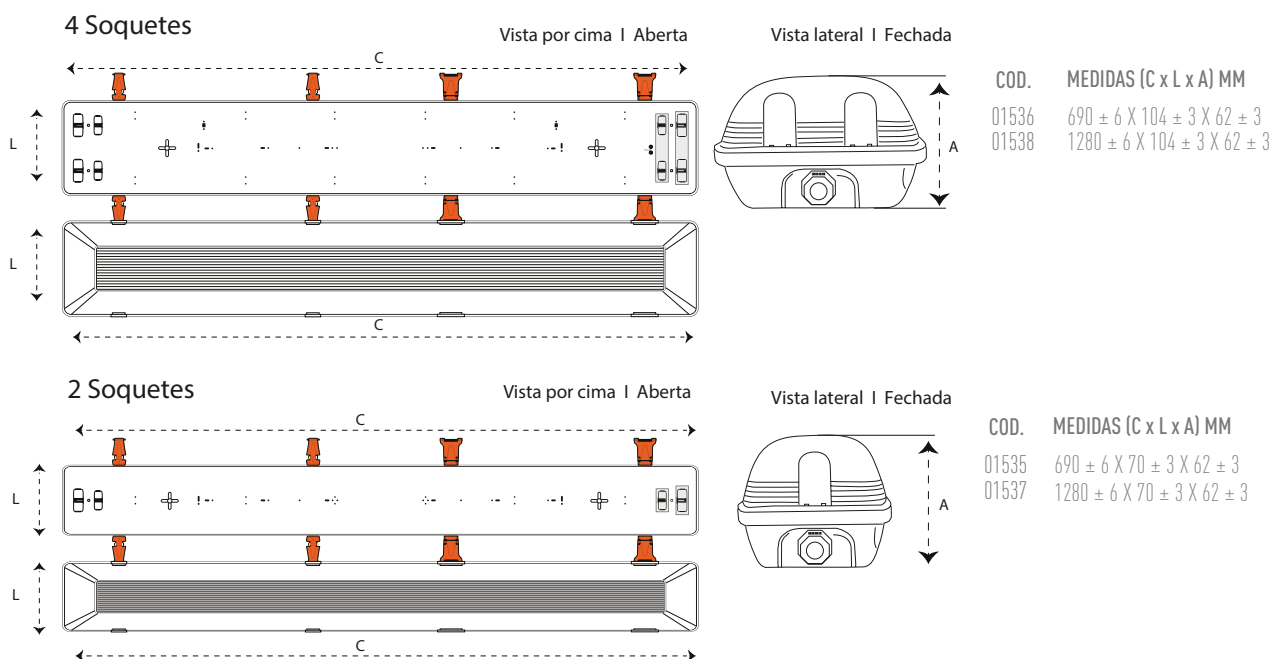

OUROLUX®

FICHA TÉCNICA

LUMINÁRIA OUROFORT IP65

Luminária de sobrepor em policarbonato, ideal para iluminação de indústrias, hospitais, postos de gasolina, cozinhas, garagens, etc. Fechamento hermético: à prova d'água, poeira e maresia. Não amarela com o tempo. Prática, pode ser facilmente retirada e reinstalada. Universal: aceita as seguintes lâmpadas: T5, T8 e T10. Nas potências 14W, 16W, 18W, 20W, 28W, 32W, 36W, 40W e 54W.

GARANTIA
6 MESES

PRODUTO
ECOLÓGICO

MULTITENSÃO

DADOS TÉCNICOS

COD.	POTÊNCIA	MODELO	GRAU DE PROTEÇÃO	TENSÃO	COD. BARRA IND.	SOQUETES INCLUSOS	QTD. PRESILHAS
01535	1X9 DS	OUROFORT	IP65	110-240	7898324008719	2XG5 & 2XG13	8
01536	2X9 DS	OUROFORT	IP65	110-240	7898324008726	4XG5 & 4XG13	8
01537	1X18 DS	OUROFORT	IP65	110-240	7898324008733	2XG5 & 2XG13	12
01538	2X18 DS	OUROFORT	IP65	110-240	7898324008740	4XG5 & 4XG13	12

Imagem ilustrativa*

DIMENSÕES

CAIXA MASTER

COD.	COD. BARRA	MEDIDAS (C x L x A) MM
01535	67,5 x 15,5 x 35,5 (±1)	17898324008716
01536	67,5 x 22,5 x 35,5 (±1)	17898324008723
01537	128,5 x 15,5 x 35,5 (±1)	17898324008730
01538	128,5 x 22,5 x 35,5 (±1)	17898324008747