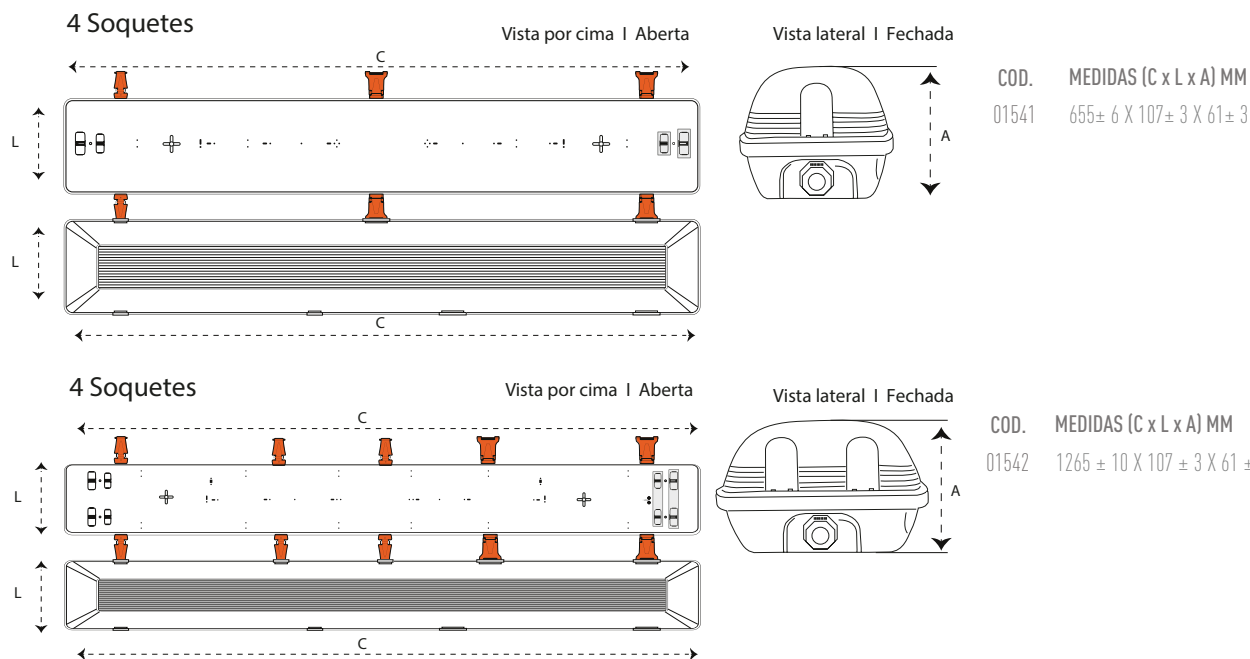

## DADOS TÉCNICOS

COD.	POTÊNCIA	TENSÃO	GRAU DE PROTEÇÃO	QTD. PRESILHAS	SOQUETES INCLUSOS	CÓD. DE BARRAS
01541	2x9 DS	100 - 240	IP65	6	4XG5 & 4XG13	7899771503918
01542	2x18 DS	100 - 240	IP65	10	4XG5 & 4XG13	7899771503925
01543	N/A	N/A	N/A	N/A	N/A	7899771503987

### DIMENSÕES