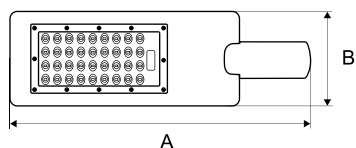

GARANTIA
5 ANOS

MULTITENSÃO

DADOS TÉCNICOS

COD.	POTÊNCIA	TENSÃO	IRC	TEMP.COR	FLUX. LUMINOSO	EFICIÊNCIA	FACHO	FP	CÓD. BARRA IND.
05105	30W	100-265V	>70	6000K	3000 LM	100	100°	>0,92	7898324008917
05108	50W	100-265V	>70	6000K	5000 LM	100	100°	>0,92	7898324008924
05112	100W	100-265V	>70	6000K	10000 LM	100	100°	>0,92	7898324008931
05115	150W	100-265V	>70	6000K	15000 LM	100	100°	>0,92	7898324008948
05118	200W	100-265V	>70	6000K	20000 LM	100	100°	>0,92	7898324008955

Imagem ilustrativa*

DIMENSÕES

Diâmetro do tubo: 50mm

Diâmetro do tubo: 60mm

Imagem ilustrativa*

CAIXA MASTER

COD.	QNT. DE PRODUTOS	TAMANHO EXTERNO (LxAxP - cm)	CÓD. BARRA MASTER
05105	10 UN.	39,8 X 30,1 X 33	17898324008914
05108	08 UN.	43,8 X 33,8 X 39,5	17898324008921
05112	05 UN.	50,8 X 20 X 39,5	17898324008938
05115	03 UN.	59,8 X 21,8 X 24,3	17898324008945
05118	03 UN.	59,8 X 26 X 27,3	17898324008952