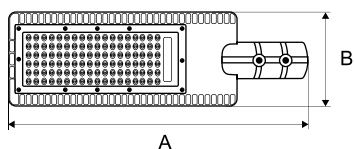

GARANTIA
5 ANOS

MULTITENSÃO

DADOS TÉCNICOS

COD.	POTÊNCIA	TENSÃO	IRC	TEMP.COR	FLUX. LUMINOSO	EFICIÊNCIA	FACHO	FP	CÓD. BARRA IND.
05105	30W	100-265V	>70	6000K	3000 LM	100	100°	>0,92	7898324008917
05108	50W	100-265V	>70	6000K	5000 LM	100	100°	>0,92	7898324008924
05112	100W	100-265V	>70	6000K	10000 LM	100	100°	>0,92	7898324008931
05115	150W	100-265V	>70	6000K	15000 LM	100	100°	>0,92	7898324008948
05118	200W	100-265V	>70	6000K	20000 LM	100	100°	>0,92	7898324008955

Imagem ilustrativa*

DIMENSÕES

Diâmetro do tubo: 50mm

Diâmetro do tubo: 60mm

Imagem ilustrativa*

CAIXA MASTER

COD.	QNT. DE PRODUTOS	TAMANHO EXTERNO (LxAxP - cm)	CÓD. BARRA MASTER
05105	10 UN.	39,8 X 30,1 X 33	17898324008914
05108	08 UN.	43,8 X 33,8 X 39,5	17898324008921
05112	05 UN.	50,8 X 20 X 39,5	17898324008938
05115	03 UN.	59,8 X 21,8 X 24,3	17898324008945
05118	03 UN.	59,8 X 26 X 27,3	17898324008952