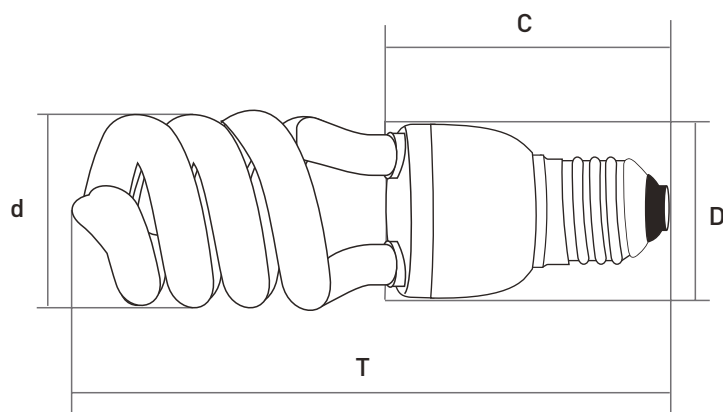

* Disponível apenas para São Paulo

ORIENTAÇÕES

- Utilizar em ambientes cobertos;
- Utilizar com o reator integrado;
- Contém mercúrio metálico, descartar em local adequado.

Imagem ilustrativa*

DIMENSÕES

| COD. | D X C X T X D (MM) |
|-------|--------------------------|
| 04202 | 40 X 51 X 97 X 45 mm ±1 |
| 04203 | 40 X 51 X 97 X 45 mm ±1 |
| 04210 | 41 X 54 X 100 X 46 mm ±1 |
| 04211 | 41 X 54 X 100 X 46 mm ±1 |
| 04710 | 41 X 54 X 100 X 46 mm ±1 |
| 04711 | 41 X 54 X 100 X 46 mm ±1 |
| 04220 | 50 X 60 X 113 X 55 mm ±1 |
| 04221 | 50 X 60 X 113 X 55 mm ±1 |
| 04720 | 50 X 60 X 113 X 55 mm ±1 |
| 04721 | 50 X 60 X 113 X 55 mm ±1 |
| 04230 | 50 X 60 X 121 X 55 mm ±1 |
| 04231 | 50 X 60 X 121 X 55 mm ±1 |
| 04730 | 50 X 60 X 121 X 55 mm ±1 |
| 04731 | 50 X 60 X 121 X 55 mm ±1 |

CAIXA MASTER

Imagem ilustrativa*

| COD. | QTD./CAIXA | TAMANHO EXTERNO (LxWxH - cm) | CÓD. BARRA MASTER |
|-------|-------------|------------------------------|-------------------|
| 04202 | 30 unidades | 34 x 26 x 17,5 | 17898324239028 |
| 04203 | 30 unidades | 34 x 26 x 17,5 | 17898324239035 |
| 04210 | 30 unidades | 34 x 26 x 18 | 17898324239042 |
| 04211 | 30 unidades | 34 x 26 x 18 | 17898324239059 |
| 04720 | 30 unidades | 40 x 30 x 19 | 17898324239165 |
| 04721 | 30 unidades | 40 x 30 x 19 | 17898324239172 |
| 04730 | 30 unidades | 40 x 30 x 19 | 17898324239202 |
| 04731 | 30 unidades | 40 x 30 x 19 | 17898324239219 |

CAIXA OUTER

| COD. | QTD./CAIXA | TAMANHO EXTERNO (LxWxH - cm) | CÓD. BARRA MASTER |
|-------|-------------|------------------------------|-------------------|
| 04710 | 30 unidades | 43 x 27 x 19 | 17898324239141 |
| 04711 | 30 unidades | 43 x 27 x 19 | 17898324239158 |
| 04220 | 30 unidades | 52 x 34 x 20,5 | 17898324239060 |
| 04221 | 30 unidades | 52 x 34 x 20,5 | 17898324239073 |
| 04230 | 30 unidades | 52 x 34 x 20,5 | 17898324239103 |
| 04231 | 30 unidades | 52 x 34 x 20,5 | 17898324239110 |