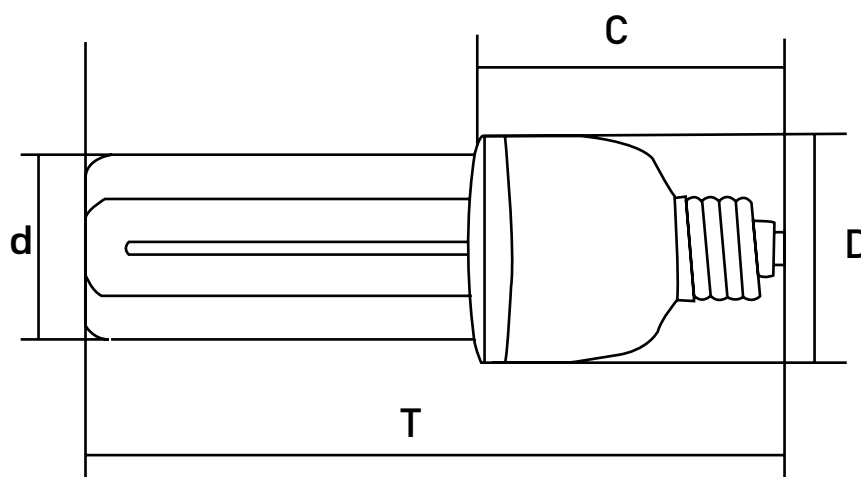

* Disponível apenas para São Paulo

ORIENTAÇÕES

- Utilizar em ambientes cobertos;
- Utilizar com o reator integrado;
- Contém mercúrio metálico, descartar em local adequado.

Imagem ilustrativa*

DIMENSÕES

COD	POTÊNCIA.	D X C X T X d (mm)
04050	30W	71 x 179 x 47 x 58 mm±1mm
04051	30W	71 x 179 x 47 x 58 mm±1mm
04550	30W	71 x 179 x 47 x 58 mm±1mm
04551	30W	71 x 179 x 47 x 58 mm±1mm
04070	45W	100 x 235 x 54 x 72 mm ±1mm
04071	45W	100 x 235 x 54 x 72 mm ±1mm

CAIXA MASTER

COD.	QTD./CAIXA	DIMENSÃO (Lx W x H)- cm	CÓD. BARRA MASTER
04550	30 unidades	40 x 33 x 26	17898324238700
04551	30 unidades	40 x 33 x 26	17898324238717

Imagem ilustrativa*

CAIXA OUTER

COD.	QTD./CAIXA	DIMENSÃO (Lx W x H)- cm	CÓD. BARRA MASTER
04050	10 unidades	32 x 16 x 25	27898324001622
04051	10 unidades	32 x 16 x 25	27898324238691
04070	10 unidades	40 x 16 x 26	27898324239537
04071	10 unidades	40 x 16 x 26	27898324239599