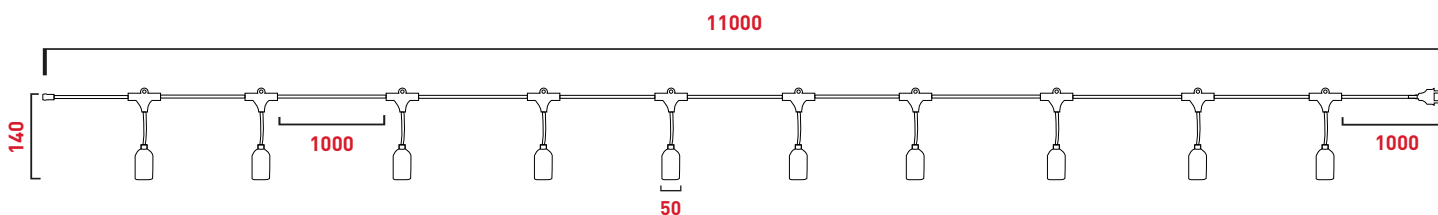

### CAIXA MASTER (cm)

SKU	DIMENSÕES (L x A x C)	QUANTIDADE	CÓD. MASTER (DUN14)
18100	26 X 20 X 52	5 unidades	17899771508187

### DIMENSÕES (mm)