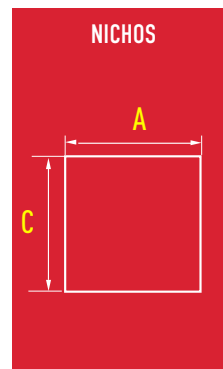

FORMATO	POTÊNCIA (W)	DIMENSÕES A x B x C (cm)	NICHOS A x C (cm)	TEMP. COR (K)	CÓD.	EAN13	QNT. MASTER	EAN14
Quadrado	6W	12 X 2,5 x 12	9,5 x 9,5	6500K	02898	7899771506865	20	17899771506862
		11,5 X 2,5 x 11,5	9,5 x 9,5	4000K	02898A	7899771506872		17899771506879
		11,5 X 2,5 x 11,5	9,5 x 9,5	2700K	02898B	7899771506889		17899771506886
Redondo		12 X 2,5 x 12	9,5 x 9,5	6500K	02899	7899771506834		17899771506831
		11,5 X 2,5 x 11,5	9,5 x 9,5	4000K	02899A	7899771506841		17899771506848
		11,5 X 2,5 x 11,5	9,5 x 9,5	2700K	02899B	7899771506858		17899771506855
Quadrado	12W	16,5 x 3 x 16,5	14 x 14	6500K	02900	7899771504670		17899771504677
		16,5 x 3 x 16,5	14 x 14	4000K	02900A	7899771505097		17899771505094
		16,5 x 3 x 16,5	14 x 14	2700K	02900B	7899771504977		17899771504974
Redondo		16,5 x 3 x 16,5	14 x 14	6500K	02901	7899771504687		17899771504684
		16,5 x 3 x 16,5	14 x 14	4000K	02901A	7899771505103		17899771505100
		16,5 x 3 x 16,5	14 x 14	2700K	02901B	7899771504984		17899771504981
Quadrado	18W	21,7 x 3 x 21,7	18,6 x 18,6	6500K	02902	7899771504694	17899771504691	
		21,7 x 3 x 21,7	18,6 x 18,6	4000K	02902A	7899771505110	17899771505117	
		21,7 x 3 x 21,7	18,6 x 18,6	2700K	02902B	7899771504991	17899771504998	
Redondo		21,7 x 3 x 21,7	18,6 x 18,6	6500K	02903	7899771504700	17899771504707	
		21,7 x 3 x 21,7	18,6 x 18,6	4000K	02903A	7899771505127	17899771505124	
		21,7 x 3 x 21,7	18,6 x 18,6	2700K	02903B	7899771505004	17899771505001	
Quadrado	24W	29 x 3,2 x 29	26,6 x 26,6	6500K	02904	7899771504717	17899771504714	
		29 x 3,2 x 29	26,6 x 26,6	4000K	02904A	7899771505134	17899771505131	
		29 x 3,2 x 29	26,6 x 26,6	2700K	02904B	7899771505011	17899771505018	
Redondo		29 x 3,2 x 29	26,6 x 26,6	6500K	02905	7899771504724	17899771504721	
		29 x 3,2 x 29	26,6 x 26,6	4000K	02905A	7899771505141	17899771505148	
		29 x 3,2 x 29	26,6 x 26,6	2700K	02905B	7899771505028	17899771505025	
Quadrado	32W	40,5 x 3,5 x 40,5	37,2 x 37,2	6500K	02896	7899771506926	17899771506923	
		40,5 x 3,5 x 40,5	37,2 x 37,2	4000K	02896A	7899771506933	17899771506930	
		40,5 x 3,5 x 40,5	37,2 x 37,2	2700K	02896B	7899771506940	17899771506947	
Redondo		40 x 2,5 x 40	38,5 x 38,5	6500K	02897	7899771506896	17899771506893	
		40,5 x 3,5 x 40,5	37,2 x 37,2	4000K	02897A	7899771506902	17899771506909	
		40,5 x 3,5 x 40,5	37,2 x 37,2	2700K	02897B	7899771506919	17899771506916