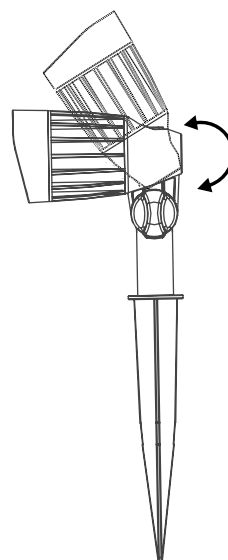

O **Espeto LED Oourolux**, é a opção ideal para realçar diversos ambientes com pontos de luz. Com ele, você desfruta de todas as vantagens de um dispositivo luminoso com um design feito especificamente para iluminar áreas externas como, jardins, fachadas, piscinas e outros locais, pois tem proteção contra água e poeira.

ORIENTAÇÕES

- Lente de policarbonato;
- Corpo de ABS;
- Base articulável;
- Podem ser utilizados em áreas externas;
- Não podem ser dimerizados.

DADOS TÉCNICOS

| SKU | POTÊNCIA | GRAU DE PROTEÇÃO | IRC | TEMP. DE COR | FLUXO LUMINOSO | FACHO | CÓD. BARRAS (EAN13) |
|-------|----------|------------------|-----|--------------|----------------|-------|---------------------|
| 05840 | 5W | IP65 | 70 | 6.500K | 300lm | 38° | 7899771501433 |
| 05845 | 5W | IP65 | 70 | 3.000K | 300lm | 38° | 7899771501440 |
| 05847 | 5W | IP65 | - | VERDE | 300lm | 38° | 7899771501464 |

CAIXA MASTER (cm)

| SKU | DIMENSÕES (L x A x C) | QUANTIDADE | CÓD. MASTER (DUN14) |
|-------|-----------------------|-------------|---------------------|
| 05840 | 21 X 13 X 37 | 10 unidades | 17899771501430 |
| 05845 | 21 X 13 X 37 | 10 unidades | 17899771501447 |
| 05847 | 21 X 13 X 37 | 10 unidades | 17899771501461 |

DIMENSÕES (mm)