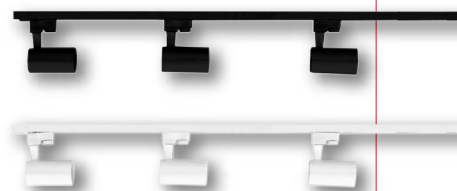

CONEXÕES

03760	PRETO	CONEXÃO TIPO L PARA TRILHO ELETRIFICADO			7899771508012
03766	PRETO	CONEXÃO TIPO X PARA TRILHO ELETRIFICADO			7899771508050
03762	PRETO	CONEXÃO TIPO I PARA TRILHO ELETRIFICADO			7899771507992
03764	PRETO	CONEXÃO TIPO T PARA TRILHO ELETRIFICADO			7899771508036
03761	BRANCO	CONEXÃO TIPO L PARA TRILHO ELETRIFICADO			7899771508029
03767	BRANCO	CONEXÃO TIPO X PARA TRILHO ELETRIFICADO			7899771508067
03763	BRANCO	CONEXÃO TIPO I PARA TRILHO ELETRIFICADO			7899771508005
03765	BRANCO	CONEXÃO TIPO T PARA TRILHO ELETRIFICADO			7899771508043

Tipo L

Tipo X

Tipo I

Tipo T