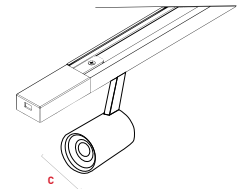

Tipo L

Tipo X

Tipo I

Tipo T

DIMENSÕES (mm)

KIT TRILHO COM 3 SPOTS

SKU	DIMENSÕES (L x A x C)
03784	970 X 155 X 40
03785	970 X 155 X 40
03786	970 X 155 X 40
03787	970 X 155 X 40

SPOTS

03794	85 X 100 X 40
03795	85 X 100 X 40
03796	85 X 100 X 40
03797	85 X 100 X 40

TRILHOS

03798	970 X 31 X 16
03799	970 X 31 X 16
03798A	1970 X 31 X 16
03799A	1970 X 31 X 16

CAIXA MASTER (mm)

SKU	DIMENSÕES (L x A x C)	QUANTIDADE	CÓD. MASTER (DUN14)
-----	-----------------------	------------	---------------------