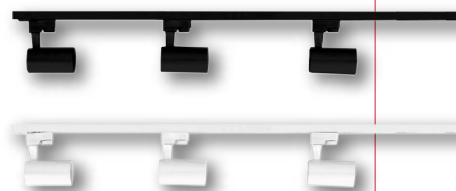

EMENDA

03760	PRETO	EMENDA TIPO L PARA TRILHO ELETRIFICADO			7899771508012
03766	PRETO	EMENDA TIPO X PARA TRILHO ELETRIFICADO			7899771508050
03762	PRETO	EMENDA TIPO I PARA TRILHO ELETRIFICADO			7899771507992
03764	PRETO	EMENDA TIPO T PARA TRILHO ELETRIFICADO			7899771508036
03761	BRANCO	EMENDA TIPO L PARA TRILHO ELETRIFICADO			7899771508029
03767	BRANCO	EMENDA TIPO X PARA TRILHO ELETRIFICADO			7899771508067
03763	BRANCO	EMENDA TIPO I PARA TRILHO ELETRIFICADO			7899771508005
03765	BRANCO	EMENDA TIPO T PARA TRILHO ELETRIFICADO			7899771508043

Tipo L

Tipo X

Tipo I

Tipo T