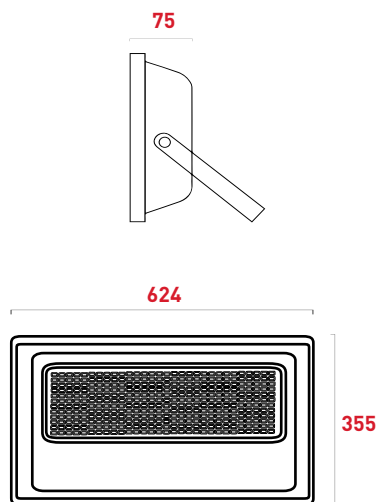

**Produto de alta potência,
ideal para iluminar
grandes áreas!**

DADOS TÉCNICOS

SKU	POTÊNCIA	GRAU DE PROTEÇÃO	IRC	TEMP. DE COR	FLUXO LUMINOSO	FACHO	CÓD. BARRAS (EAN13)
03286	800W	IP65	80	6.500K	62.000lm	120°	7899771506810
03287	1000W	IP65	80	6.500K	79.500lm	120°	7899771506797

CAIXA MASTER (cm)

SKU	DIMENSÕES (L x A x C)	QUANTIDADE	CÓD. MASTER (DUN14)
03286	22 X 38 X 64	2 unidades	17899771506817
03287	22 X 39 X 85	2 unidades	17899771506794

DIMENSÕES (mm)

03286

03287