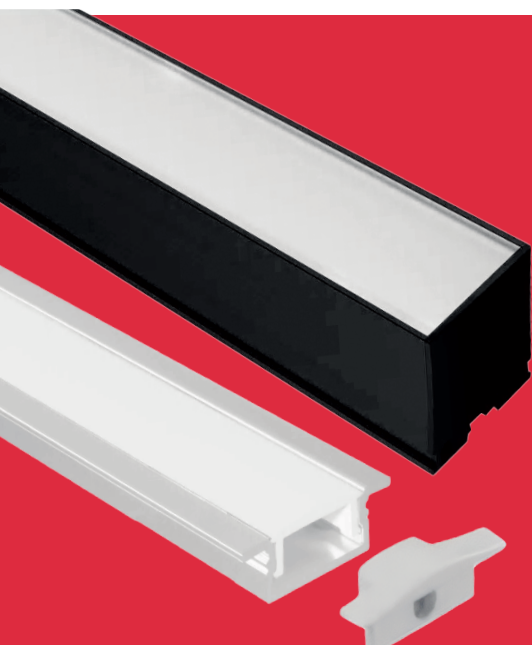

SKU	TENSÃO	CORRENTE NOMINAL	EAN 13	QUANTIDADE CAIXA MASTER	DUN 14
05737	12V	2A	7899771509828	10	17899771509825

Utilize com os Perfis de Alumínio para Fita LED da Ouralux