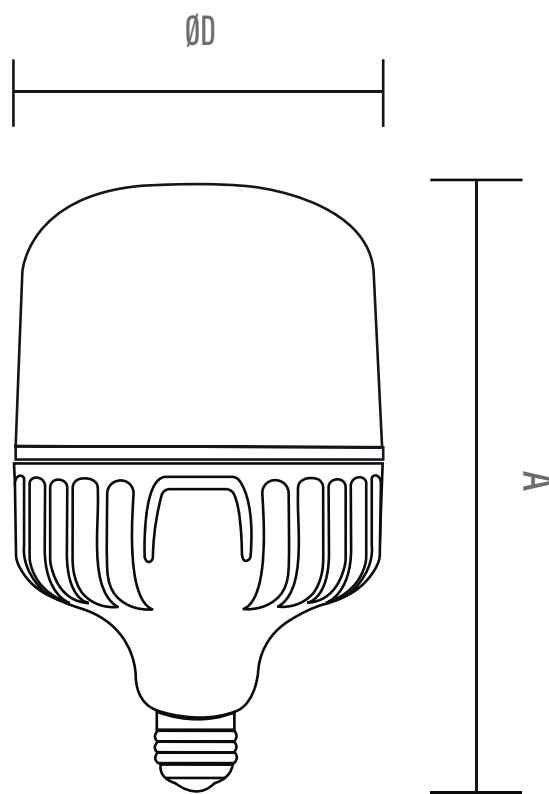

## BENEFÍCIOS

- Corpo em alumínio;
- Alta eficiência;
- Driver interno isolado;
- Design moderno;
- Não emite raios ultravioleta;
- Baixo consumo de energia.

Imagem ilustrativa\*

**DIMENSÕES**

COD.	DIMENSÕES D x A (mm)±5
20381	124X124X240
20382	124X124X240
20383	143X143X210
20384	143X143X226
20385	143X143X220
20386	143X143X236
20387	143X143X220
20388	143X143X236
20378A	103X103X167
20379A	120X120X192

**CAIXA MASTER ALTA POTÊNCIA T**

COD.	QNT. / CAIXA	CX. MASTER TAM. (PxLxA - cm)	COD. BAR. MASTER
20381	06 und.	39,7 X 26,8 X 26	17898324009478
20382	06 und.	39,7 X 26,8 X 26	17899771503991
20383	06 und.	45,4 X 30,6 X 23	17898324009485
20384	06 und.	45,4 X 30,6 X 24,6	17899771504004
20385	06 und.	45,4 X 30,6 X 24	17898324009492
20386	06 und.	45,4 X 30,6 X 25,6	17899771504011
20387	06 und.	45,4 X 30,6 X 24	17899771504134
20388	06 und.	45,4 X 30,6 X 25,6	17899771504141
20378A	10 und.	52 X 22,5 X 18,5	17899771504431
20379A	10 und.	62 X 26 X 21,5	17899771504448