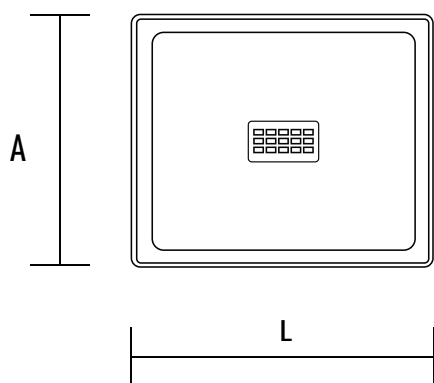

DIMENSÕES

CAIXA MASTER

COD.	CÓD. BARRA MASTER	QNT. DE PRODUTOS	TAMANHO EXTERNO (LxAxP - cm)
03260	27898324001073	30 UN.	34,5 x 28,5 x 10
03261	27898324001080	30 UN.	34,5 x 28,5 x 10
03262	27898324001097	30 UN.	38,1 x 35,5 x 11
03263	27898324001103	30 UN.	38,1 x 35,5 x 11
03264	27898324001110	20 UN.	35,5 x 34,3 x 14,6
03265	27898324001127	20 UN.	35,5 x 34,3 x 14,6
03267	27898324000205	8 UN.	33,5 x 26 x 20,7
03268	27898324006399	4 UN.	28,8 x 17,5 x 23,6
03269	27898324006405	4 UN.	39,7 x 18,7 x 33,8
03270	37898324006181	30 UN.	34,5 x 28,5 x 10
03271	27898324006191	30 UN.	38,1 x 35,5 x 11
03272	27898324006207	20 UN.	35,5 x 34,3 x 14,6
03280	27898324006375	30 UN.	34,5 x 28,5 x 10
03281	27898324006382	30 UN.	38,1 x 35,5 x 11
03261A	27898324008966	30 UN.	35,5 x 33,9 x 11
03261B	27898324008973	30 UN.	35,5 x 33,9 x 11
03276	17899771505216	4 UN.	39,5 x 20 x 31
03277	17899771505223	2 UN.	45,3 x 11,5 x 35,5
03278	17899771505230	2 UN.	51 x 12 x 35,5
03273	17899771505308	8 UN.	33,5 x 26 x 20,7

Imagem ilustrativa*

DADOS TÉCNICOS

COD.	MODELO	POTÊNCIA	EQUIVALÊNCIA C/ HALÓGENA	DIMENSÕES PROJETOR L x A x P
03260	BRANCO	10W	150W	110 x 25,25 x 90 ±5mm
03261	PRETO	10W	150W	110 x 25,25 x 90 ±5mm
03262	BRANCO	30W	300W	170 x 28 x 150 ±5mm
03263	PRETO	30W	300W	170 x 28 x 150 ±5mm
03264	BRANCO	50W	500W	210 x 29,85 x 180 ±5mm
03265	PRETO	50W	500W	210 x 29,85 x 180 ±5mm
03267	PRETO	100W	1000W	280 x 30,25 x 250mm ±5mm
03268	PRETO	150W	1500W	350 x 310 x 43,5mm ±5mm
03269	PRETO	200W	2000W	380 x 340 x 43,5mm ±5mm
03270	PRETO	10W	150W	110 x 25,25 x 90 ±5mm
03271	PRETO	30W	300W	170 x 28 x 150 ±5mm
03272	PRETO	50W	500W	210 x 29,85 x 180 ±5mm
03280	VERDE	10W	N/A	110 x 25,25 x 90 ±5mm
03281	VERDE	30W	N/A	170 x 28 x 150 ±5mm
03261A	BRANCO	20W	225W	121 x 26 x 95 ±5mm
03261B	PRETO	20W	225W	121 x 26 x 95 ±5mm
03276	PRETO	300W	3000W	337,5 x 40 x 287 ±5m
03277	PRETO	400W	4000W	433 x 40 x 328 ±5mm
03278	PRETO	500W	5000W	488 x 40 x 328 ±5mm
 03273	PRETO	100W	N/A	237 x 178 x 31 ±5mm