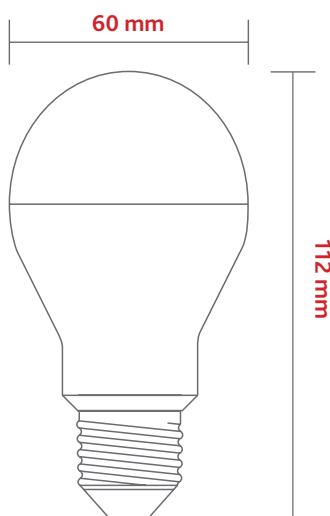

SUBSTITUI

50W

15W

DADOS TÉCNICOS:

Cód.	Tensão	Potência	IRC	Temp. Cor	Fluxo Luminoso	Eficiência	Facho	Base	Cód. Barra IND.
20510	100~240V	9W	>80	6.500K	760 lm	84lm/W	180°	E27	7899771503567
20515	100~240V	9W	>80	2.700K	740 lm	82lm/W	180°	E27	7899771503574

DIMENSÕES

CAIXA MASTER

Imagem Ilustrativa*

Cód.	Qty. de Produtos	Tamanho Externo (LxAxP-cm)	Cód. Barra MASTER
20510	10 Unidades	34 X 15 X 16 (±1)	17899771503564
20515	10 Unidades	34 X 15 X 16 (±1)	17899771503571